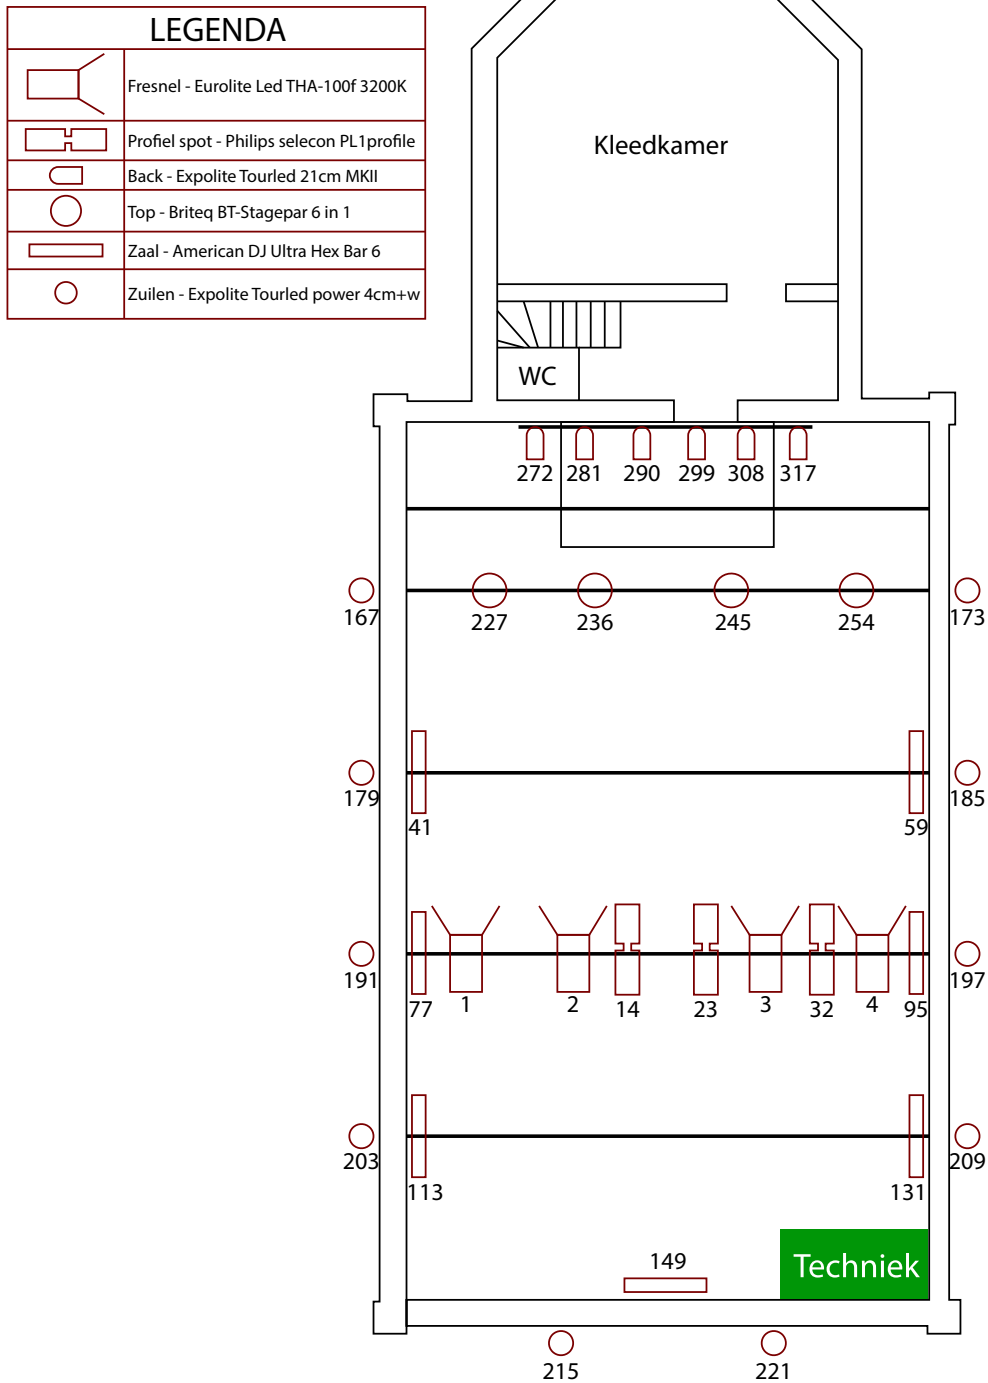

## 2.3 - Lichtplot:

**Alleen de armaturen onder het balkon kunnen verplaatst worden.  
Alle armaturen zitten op 1 dmx lijn.**